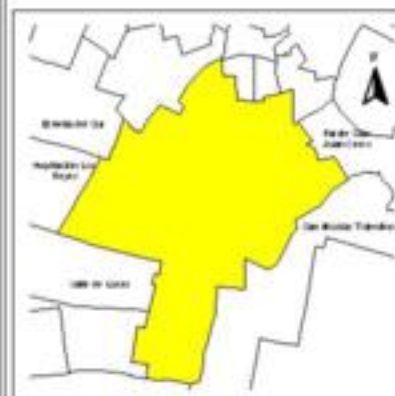

EVALUA DF
Consejo de Evaluación del
Desarrollo Social del
Distrito Federal

ÍNDICE DE DESARROLLO SOCIAL

Delegación: Iztapalapa
Colonia: Parque Nacional Cerro de
la Estrella
Grado de desarrollo: Muy Bajo

Grado de Desarrollo Social

-  Muy bajo
-  Bajo
-  Medio
-  Alto
-  Sin dato

0.07 0 0.07 0.14 Kilómetros

Fuente: Elaboración propia con datos de Seduvi e INEGI